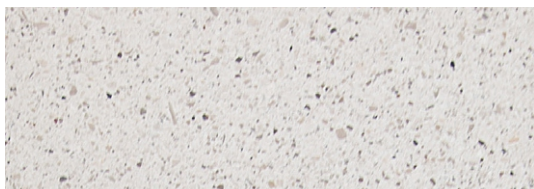

PDM PIETRE RICOSTITUITE

Il nostro PDM (Pietre Ricostituite) è una miscela di cemento e inerti che combina la resistenza del cemento e l'eleganza della pietra naturale.

È disponibile in quattro opzioni con granito bianco, con granito grigio, con marmo bianco e con marmo nero.

I nostri prodotti sono, di norma, forniti con finitura sabbata e con le superfici di seduta piane spazzolate.

Su richiesta, se il prodotto lo permette, è possibile effettuare operazioni di levigatura.

I prodotti finiti sono poi trattati con una vernice ravvivante, su richiesta è possibile applicare il trattamento antigraffiti.

GRANITO BIANCO SPAZZOLATO